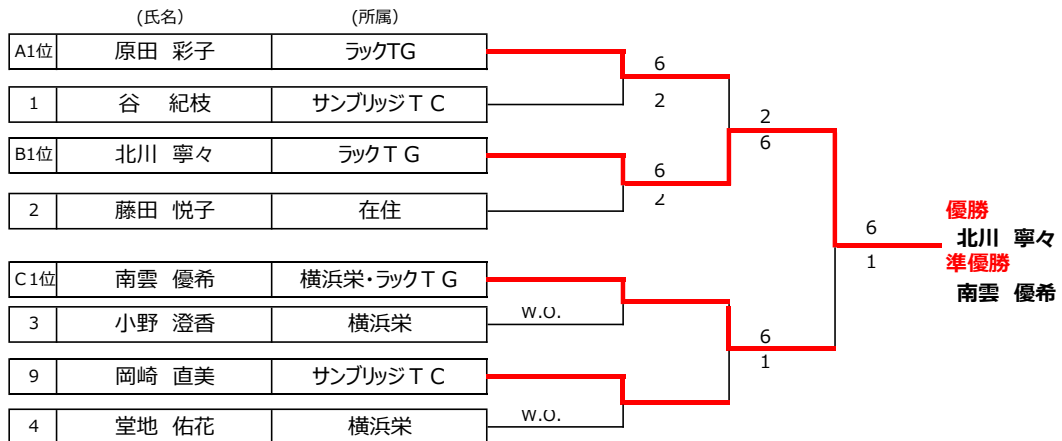

L.L.#3

区 分：一般女子 予選 (二日目)

実施日：C、Dブロック 平成30年1月27日(土)

場 所：東俣野中央公園

集合時間：8:50

試合形式：リーグ戦(6ゲーム先取 ノードバンテージ) ※ 決勝トーナメントは、各ブロック1・2位によるトーナメント

ブロック	NO.	氏名	所属
C	1	谷 紀枝	サンブリッジTC
	2	伊藤 みのり	横浜栄
	3	南雲 優希	横浜栄・ラックTG
	4	吉岡 博子	グリーンテラスT同

C1	C2	C3	C4	順位
/	6-0	0-6	6-3	2
0-6	/	0-6	0-6	W.O.
6-0	6-0	/	6-0	1
3-6	6-0	0-6	/	3

L.L.#1

ブロック	NO.	氏名	所属
D	1	岡崎 直美	サンブリッジTC
	2	柏木 咲穂	横浜栄
	3	室井 里子	ラックTG
	4	堂地 佑花	横浜栄

D1	D2	D3	D4	順位
/	6-0	6-0	6-5	1
0-6	/	0-6	0-6	W.O.
0-6	0-6	/	0-6	W.O.
5-6	6-0	6-0	/	2

区 分：一般女子 本戦 トーナメント組合せ (各ブロック1位は固定、2位は抽選)

実施日：平成30年2月17日(土)

場 所：金井公園

集合時間：10:00

試合形式：トーナメント (1セットマッチ6-6タイブレーク・ノードバンテージ)

3位決定戦