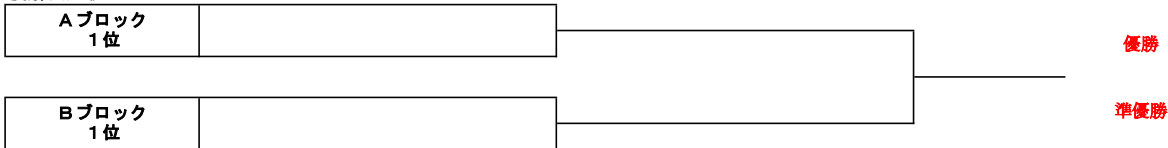

※試合順 ①1-2 ②2-3 ③1-3

Bブロック

	B-1 No Beer No Tennis (加盟団体合同)	B-2 本郷台レイカーズ (本郷台T同好会)	B-3 GTアマリス (グリーンテラスTC)	B-4 愛 Love 友 (ラックTG)	得-失 G差	順位
B-1 No Beer No Tennis (加盟団体合同)						
B-2 本郷台レイカーズ (本郷台T同好会)						
B-3 GTアマリス (グリーンテラスTC)						
B-4 愛 Love 友 (ラックTG)						

※試合順 ①1-2 ②3-4 ③1-3 ④2-4 ⑤1-4 ⑥2-3

※順位判定順 ①勝敗 ②得失セット差 ③得失ゲーム(G)差 ④直接対戦結果 ⑤抽選

●**集合時間**

A-1・2 : 9時30分集合

A-3 : 10時集合

B-1~4 : 8時50分集合

●**日程・会場・予備日・試合方法 その他**

別紙「注意事項」に依ります。

●**本戦ドロー**

優勝決定戦

3, 4位決定戦

5, 6, 7位決定戦

※A、B各ブロック3位のトーナメントドローは当日抽選により決定します。