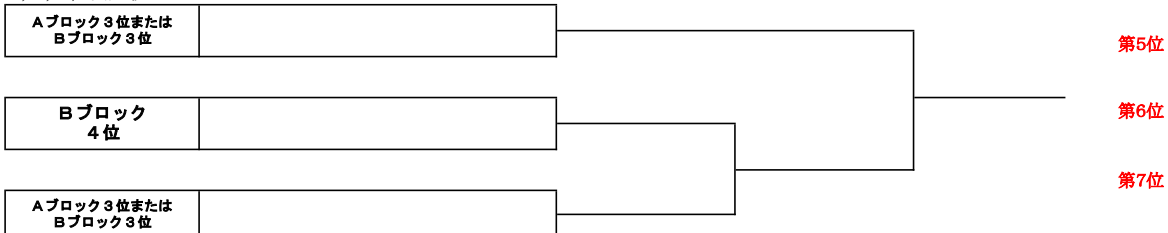

●**本戦ドロー**

優勝決定戦

3, 4位決定戦

5, 6, 7位決定戦

※A、B各ブロック3位のトーナメントドローは当日抽選により決定します。