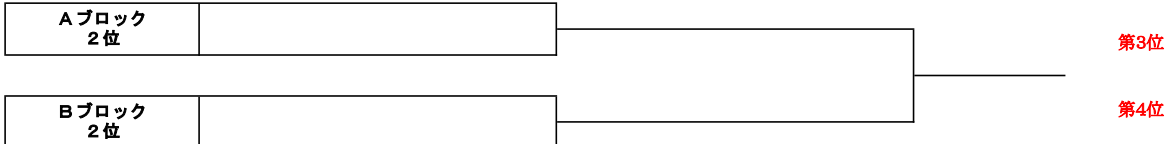

※試合順 ①1-2 ②2-3 ③1-3

Bブロック

	B-1 No Beer No Tennis (加盟団体合同)	B-2 本郷台レイカーズ (本郷台T同好会)	B-3 GTアマリス (グリーンテラスTC)	B-4 愛 Love 友 (ラックTG)	得-失 G差	順位
B-1 No Beer No Tennis (加盟団体合同)						
B-2 本郷台レイカーズ (本郷台T同好会)						
B-3 GTアマリス (グリーンテラスTC)						
B-4 愛 Love 友 (ラックTG)						

※試合順 ①1-2 ②3-4 ③1-3 ④2-4 ⑤1-4 ⑥2-3

※順位判定順 ①勝敗 ②得失セット差 ③得失ゲーム(G)差 ④直接対戦結果 ⑤抽選

●**集合時間**

A-1・2 : 9時30分集合

A-3 : 10時集合

B-1~4 : 8時50分集合

●**日程・会場・予備日・試合方法 その他**

別紙「注意事項」に依ります。

●**本戦ドロー**

優勝決定戦

3, 4位決定戦

5, 6, 7位決定戦

※A、B各ブロック3位のトーナメントドローは当日抽選により決定します。