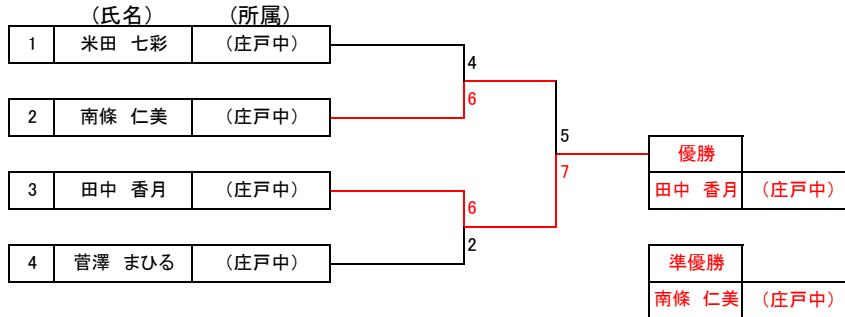

# 第23回 栄区民 シングルステニス大会

区 分: 中学生女子

実施日: 平成25年1月26日(土)

場所: 日野中央公園テニスコート

集合時間: 全員8:50

試合形式: リーグ戦 (6ゲーム先取ノーアドバンテージ)

ブロック	NO.	氏名	所属	A1	A2	A3	A4	順位
A	1	牧野 遙香	(庄戸中)		4-6	4-6	0-6	4
	2	米田 七彩	(庄戸中)	6-4		6-4	4-6	2
	3	柏木 月	(庄戸中)	6-4	4-6		2-6	3
	4	田中 香月	(庄戸中)	6-0	6-4	6-2		1

ブロック	NO.	氏名	所属	B1	B2	B3	順位
B	1	菅澤 まひる	(庄戸中)		6-2	6-3	1
	2	高畑 怜奈	(庄戸中)	2-6		4-6	3
	3	北野 花	(庄戸中)	3-6	6-4		2

ブロック	NO.	氏名	所属	C1	C2	C3	順位
C	1	南條 仁美	(庄戸中)		6-2	6-0	1
	2	伊藤 茉美	(庄戸中)	2-6		6-4	2
	3	石井 茜	(庄戸中)	0-6	4-6		3

(中学生女子本戦) 3人リーグ1位及び4人リーグ1・2位によるトーナメント

1セットマッチ6-6タイブレーク ノーアドバンテージ

(中学生女子本戦) 3位決定戦